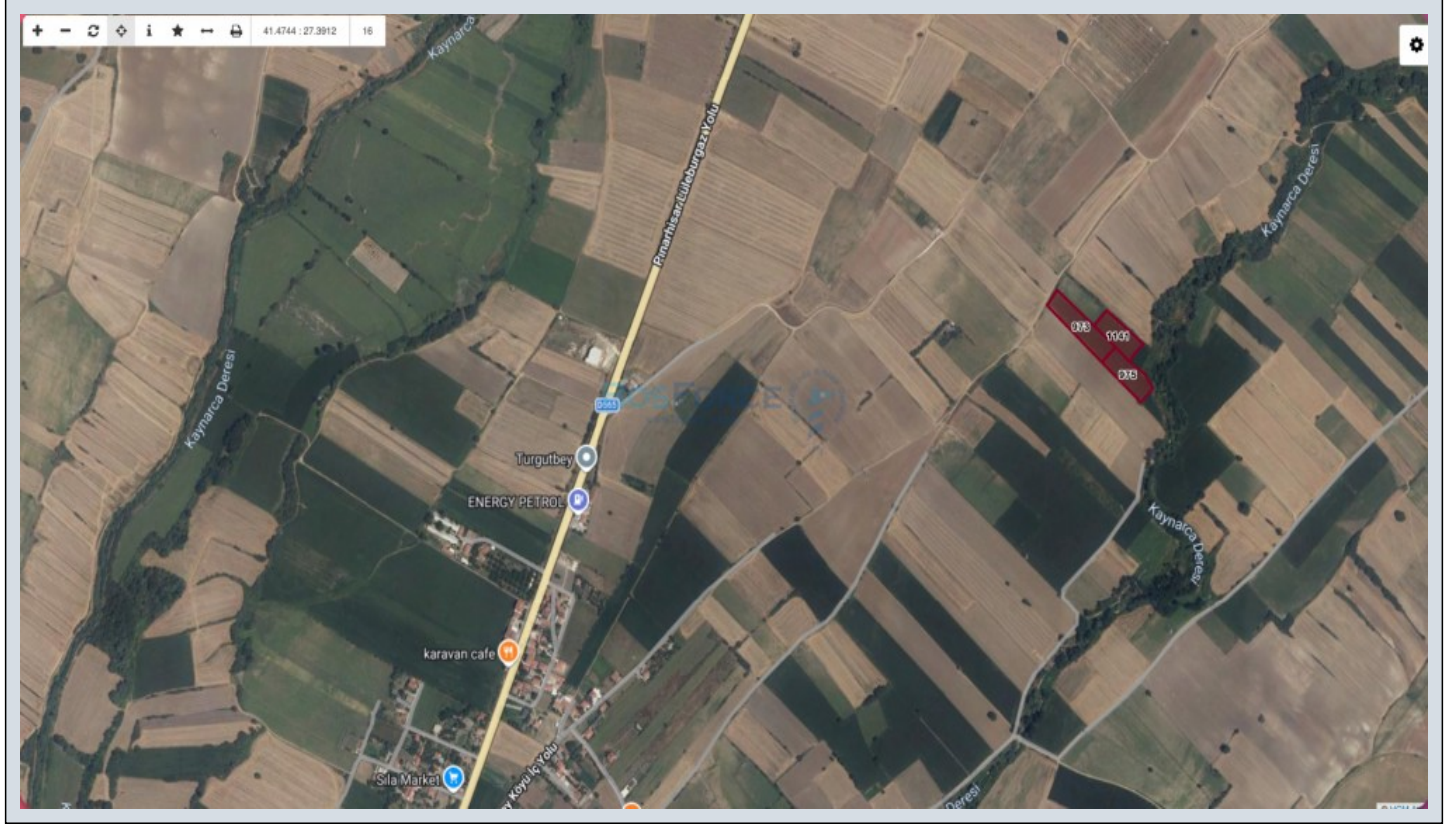

Lüleburgaz Turgutbey'de Satılık 12.840 m² Tarla Kırklareli / Lüleburgaz

Продажа - Поле 16,000,000 TL | 12,840 m² Kırklareli / Lüleburgaz

обмен : Нет

Возможен обмен : Нет

: Да

Стоимость за кв.м. : 1246 TL

ус ТАПУ (Св-во о праве собственности) : Св-во о долевой собственности

Title Deed - Parcel No : 973

Cengiz Erdoğan

Telefon +90 216-444 92 54

Cep Telefonu +90 533-350

64 84