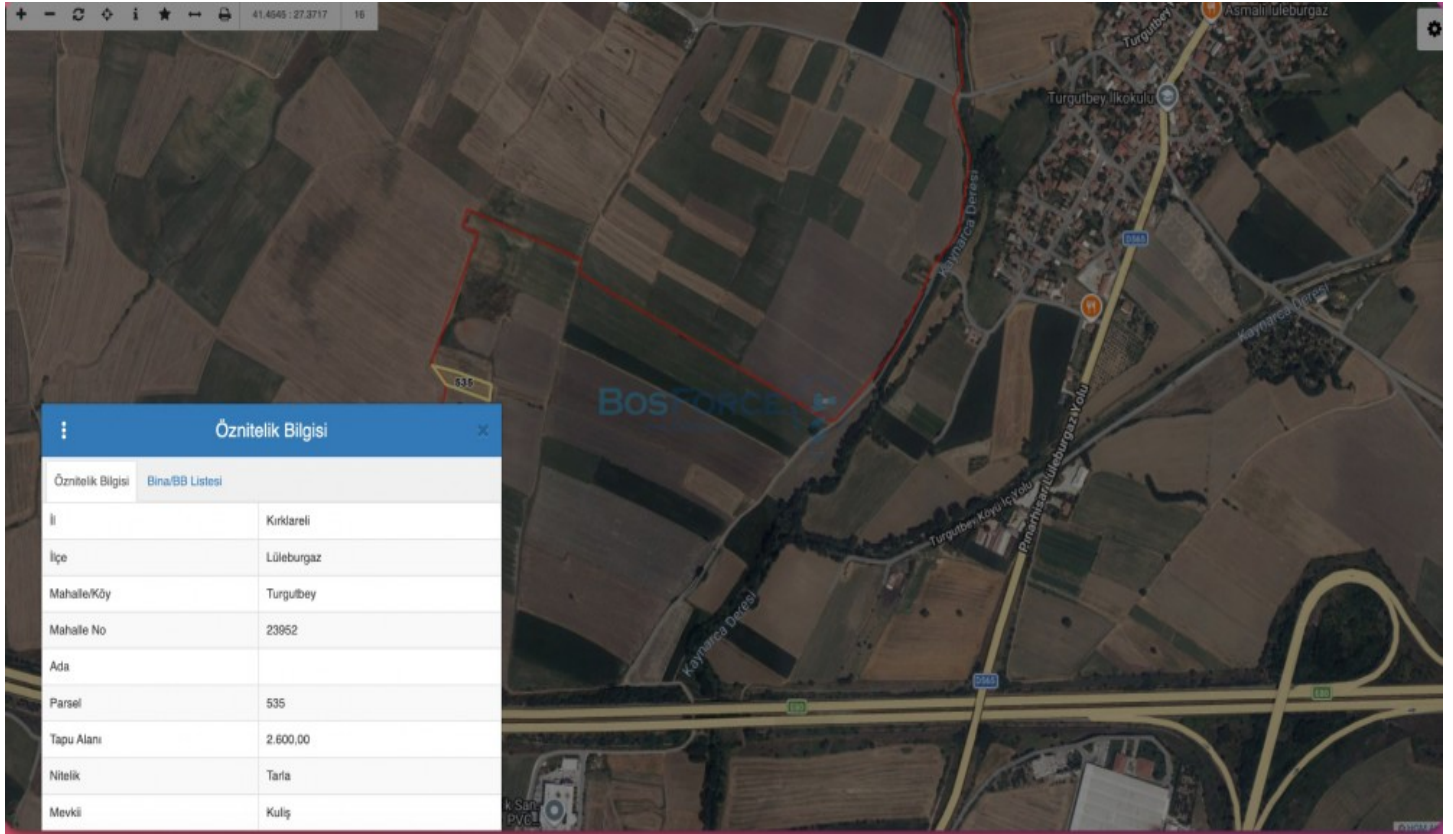

İlan No:f-787518-321 Ref.No:BF1314196238