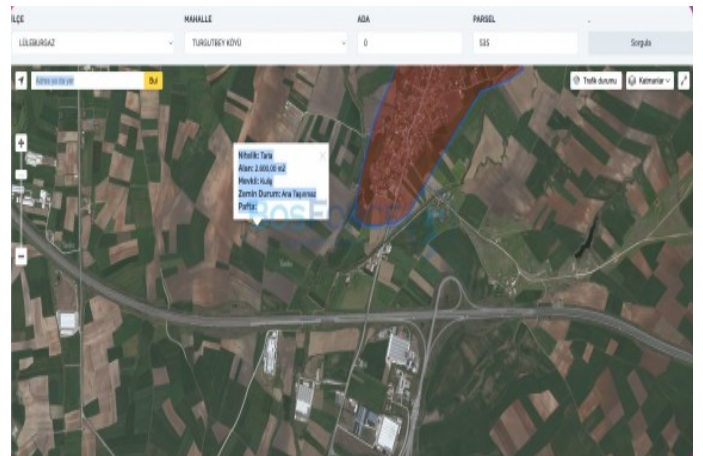

İlan No:f-787518-321 Ref.No:BF1314196238