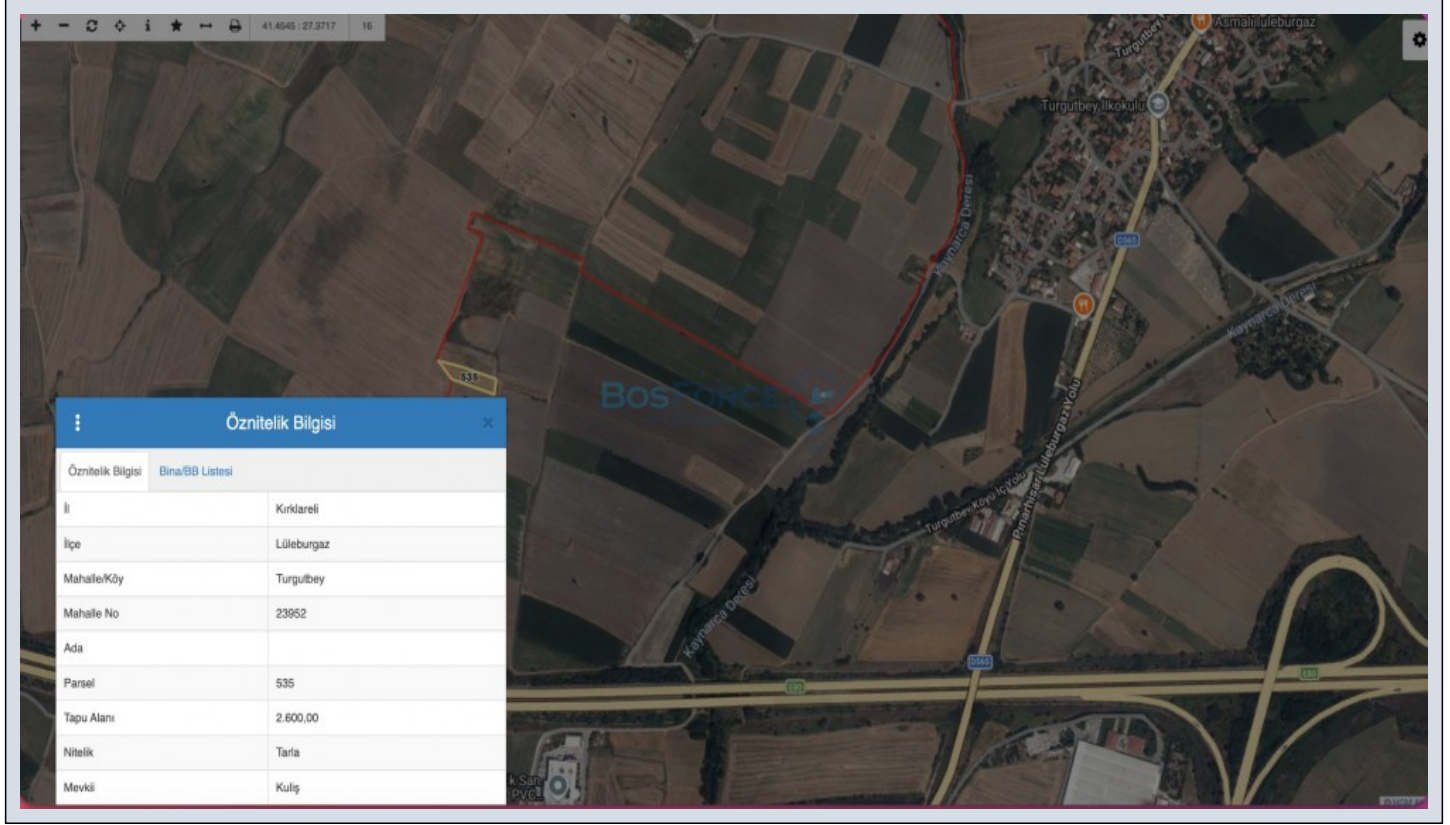

Lüleburgaz Turgutbey'de Satılık 2.600 m² Tarla Kırklareli / Lüleburgaz

Satılık - Tarla 5,000,000 TL | 2,600 m² Kırklareli / Lüleburgaz

İskan Durumu : Hayır

Kat Karşılığı : Hayır

Takas Yapılır : Hayır

Krediye Uygun : Evet

Metrekare Birim fiyatı : 1923 TL

Tapu Durumu : Hisseli Tapu

Tapu - Parsel : 535

Cengiz Erdoğan

Telefon +90 216-444 92 54

Cep Telefonu +90 533-350

64 84