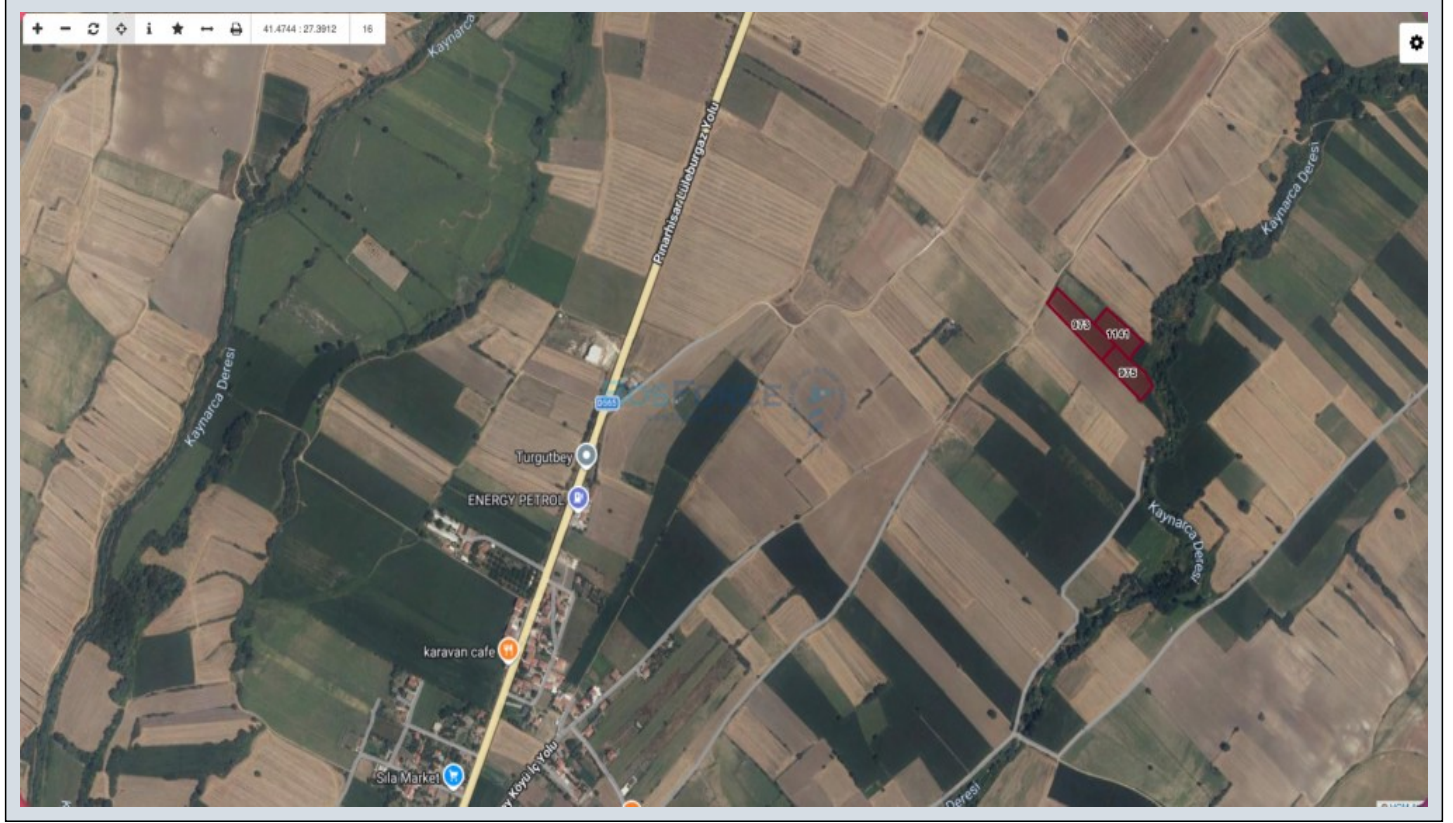

Lüleburgaz Turgutbey'de Satılık 12.840 m² Tarla Kırklareli / Lüleburgaz

Satılık - Tarla 16,000,000 TL | 12,840 m² Kırklareli / Lüleburgaz

Kat Karşılığı : Hayır
Takas Yapılır : Hayır
Krediye Uygun : Evet
Metrekare Birim fiyatı : 1246 TL
Tapu Durumu : Hisseli Tapu
Tapu - Parsel : 973

Cengiz Erdoğan
Telefon +90 216-444 92 54
Cep Telefonu +90 533-350
64 84