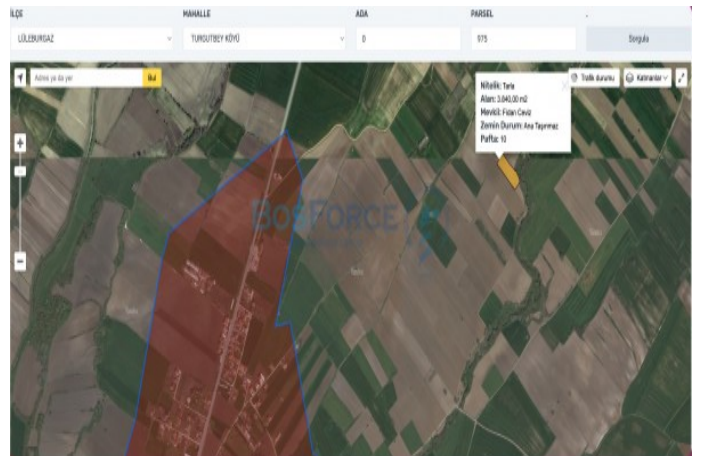

İlan No:f-787518-320 Ref.No:BF1314203042