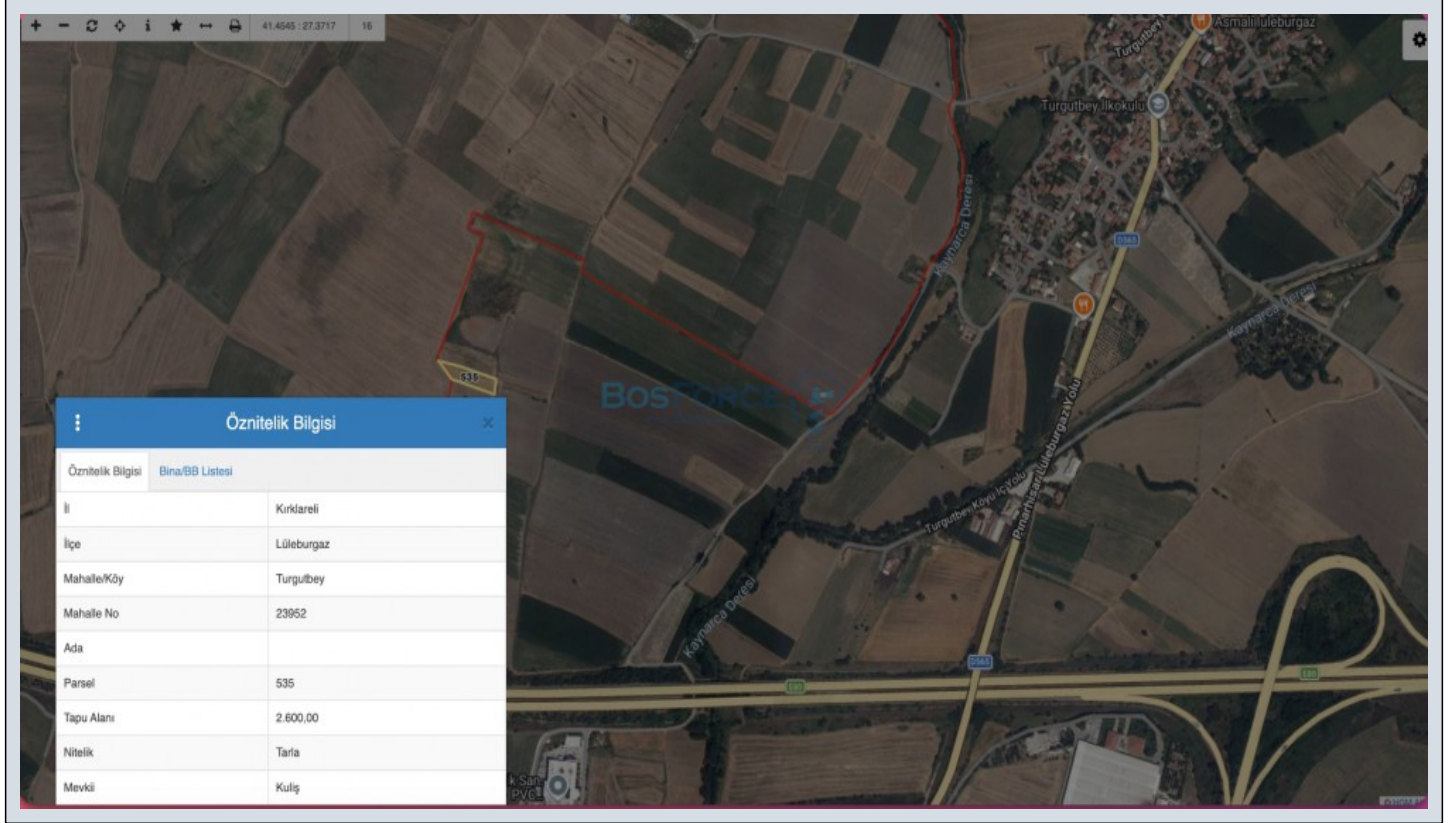

Lüleburgaz Turgutbey'de Satılık 2.600 m² Tarla Kırklareli / Lüleburgaz

Satılık - Tarla 5,000,000 TL | 2,600 m² Kırklareli / Lüleburgaz

İskan Durumu : Hayır

Kat Karşılığı : Hayır

Takas Yapılır : Hayır

Krediye Uygun : Evet

Metrekare Birim fiyatı : 1923 TL

Tapu Durumu : Hisseli Tapu

Tapu - Parsel : 535

Cengiz Erdoğan

Telefon +90 216-444 92 54

Cep Telefonu +90 533-350

64 84